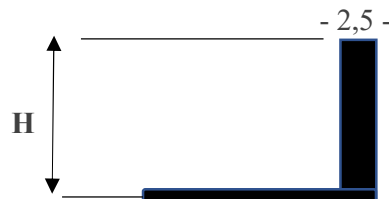

LIXIO JOINT

Giunto levigabile in alluminio naturale

Descrizione

LIXIO JOINT è un profilo di separazione in alluminio naturale, disponibile in diverse altezze, a forma di “L” che può essere utilizzato per decorare pavimenti e rivestimenti.

Caratteristiche

LIXIO JOINT è un profilo di separazione a forma di “L” in alluminio naturale che può essere utilizzato per decorare pavimenti e rivestimenti, disponibile nelle altezze di 6 - 8 - 10 - 20 - 27 mm, con superficie a vista di 2,5 mm. Il profilo è dotato di una aletta traforata che garantisce un perfetto ancoraggio con l’adesivo impiegato e di due pareti verticali perfettamente lisce.

Il profilo può essere levigato in opera. La sua eleganza e facilità di posa, combinate alla disponibilità in varie altezze, lo rendono un profilo molto elegante ed apprezzato

LIXIO-JOINT06 H = 6mm
 LIXIO-JOINT08 H = 8mm
 LIXIO-JOINT10 H = 10mm
 LIXIO-JOINT20 H = 20mm
 LIXIO-JOINT27 H = 27mm

Nelle tre misure, sotto indicate, è prevista anche la versione giunto deformabile, per accompagnare eventuali forme o disegni che si vogliono creare nel pavimento.

LIXIO-JOINT08 CV H = 8mm
 LIXIO-JOINT20 CV H = 20mm
 LIXIO-JOINT27 CV H = 27mm