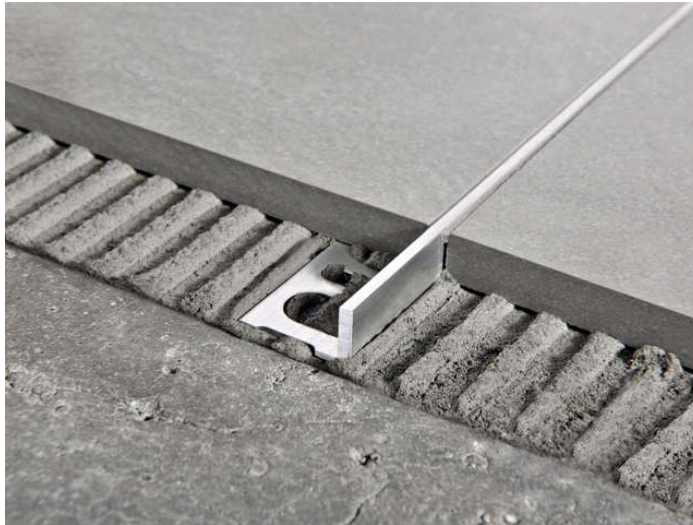

LIXIO JOINT

Giunto levigabile in alluminio naturale

Descrizione

LIXIO JOINT è un profilo di separazione in alluminio naturale, disponibile in diverse altezze, a forma di “L” che può essere utilizzato per decorare pavimenti e rivestimenti.

Caratteristiche

LIXIO JOINT è un profilo di separazione a forma di “L” in alluminio naturale che può essere utilizzato per decorare pavimenti e rivestimenti, disponibile nelle altezze di 6 - 8 - 10 - 20 - 27 mm, con superficie a vista di 2,5 mm. Il profilo è dotato di una aletta traforata che garantisce un perfetto ancoraggio con l’adesivo impiegato e di due pareti verticali perfettamente lisce.

Il profilo può essere levigato in opera. La sua eleganza e facilità di posa, combinate alla disponibilità in varie altezze, lo rendono un profilo molto elegante ed apprezzato

LIXIO-JOINT06 H = 6mm
 LIXIO-JOINT08 H = 8mm
 LIXIO-JOINT10 H = 10mm
 LIXIO-JOINT20 H = 20mm
 LIXIO-JOINT27 H = 27mm

Nelle tre misure, sotto indicate, è prevista anche la versione giunto deformabile, per accompagnare eventuali forme o disegni che si vogliono creare nel pavimento.

LIXIO-JOINT08 CV H = 8mm
 LIXIO-JOINT20 CV H = 20mm
 LIXIO-JOINT27 CV H = 27mm