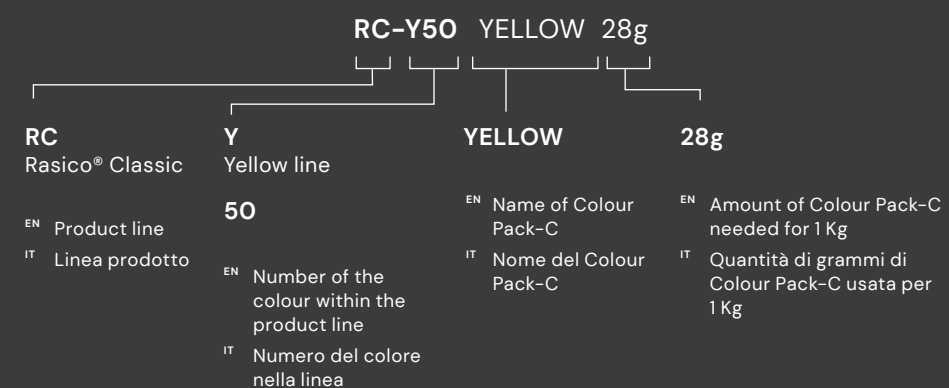

Rasico® finish choice is expanded with another texture in addition to the original classic design: **Striato**.

Rasico® uses Colour Pack-C. In this table Rasico's 27 standard shades are divided by colour line according to Ideal Work's colour scheme. Each colour can be combined tone-on-tone horizontally or with different colour groups vertically.

Oltre alla classica fiammatura Rasico® propone anche la texture **Striato**.

Rasico® usa il colorante Colour Pack-C. In questa tabella i 27 colori standard sono divisi per linea cromatica secondo lo schema colori Ideal Work. Ogni colore è combinabile tono su tono in orizzontale e tra i differenti gruppi di colore in verticale.

I colori riportati in questa pagina sono solo indicativi, sarà poi l'applicatore autorizzato Ideal Work che realizzerà un campione ad hoc per poter vedere dal vivo colore e finitura.

CLASSIC

TOUCH

STRIATO

^{EN} How to read the colour name

^{IT} Lettura del nome colore

← LIGHT ——— SOFT ——— GREY ——— DARK ——— DEEP ——— STRONG ——— PASTEL →

←————— Tone on tone —————→

RC - RASICO® RT - RASICO® TOUCH

RC-Y10
WHITE 28g RT-Y10
WHITE 28g